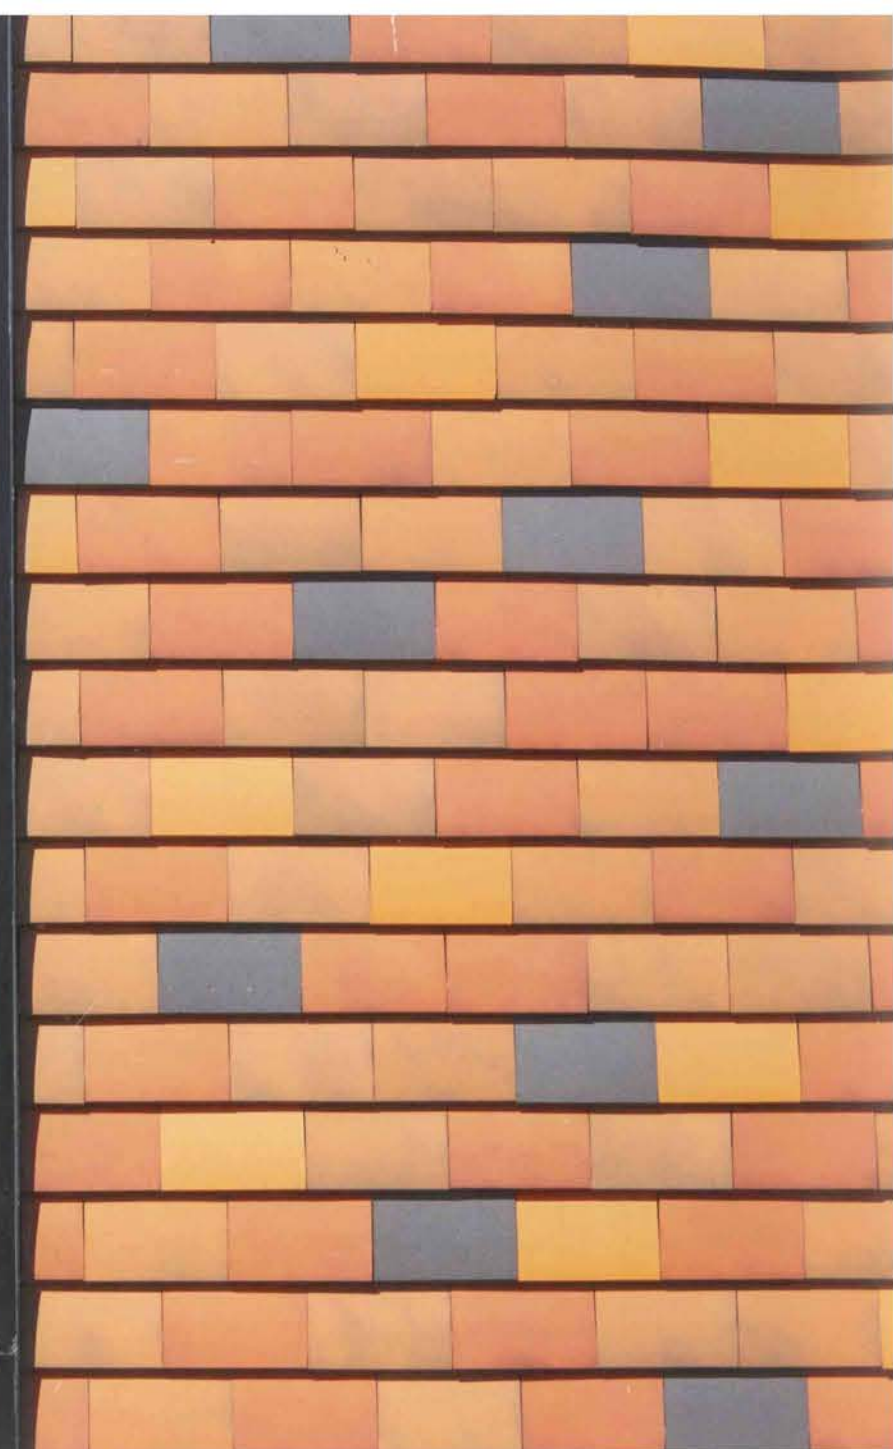

*"Compacte ruimtes gaan op  
in een sprankelend geheel"*

Koramic Tegelman 301, mix Toscana, Amarant, Natuurrood en Blauw Gesmoord

### Gezinswoning uit één stuk in Lubbeek

Dankzij een doordachte inplanting, geeft deze gezinswoning prachtig uitzicht op de heuvels van het Hageland. De leefruimte ligt 1,5 meter boven het straatniveau, maar sluit achteraan vloeiend aan op het licht glooiende perceel. De slaapkamers liggen half verzonken en de circulatieruimte is tot een minimum beperkt, wat het volume heel compact houdt.

### Waarom Koramic Tegelman 301 kleurenmix?

De woning is opgevat als één massieve sokkel die samen met het bovengelegen volume volledig met tegelpannen is bekleed. Voor de bekleding van zowel dak als gevels viel de keuze op Koramic tegelpannen in een kleurenmix van aardetinten. Aangepaste elementen zorgen voor een naadloze overgang tussen gevel en dak. Het gebruik van diverse rode tinten geeft de woning een sprankelend uitzicht.